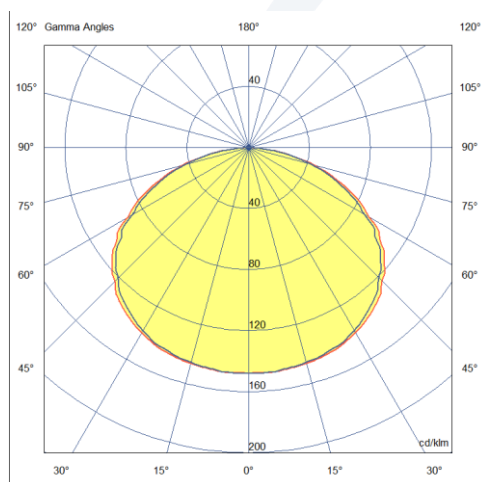

FOTOMETRIA:

CARACTERÍSTICAS DE FUNCIONAMENTO:

CÓDIGO	102034-PBB30
FONTE DE LUZ	STRING
POTÊNCIA	40.3W
FLUXO LED	6270lm
FLUXO LUMINÁRIA*	3373lm
TEMP DE COR	3000K
TENSÃO	200-240
VIDA ÚTIL (HORAS)	35000 (55°C)
IRC	>80
FATOR DE POTÊNCIA	>0.9
ÂNGULO DE ABERTURA	120°
GRAU DE PROTEÇÃO	IP20